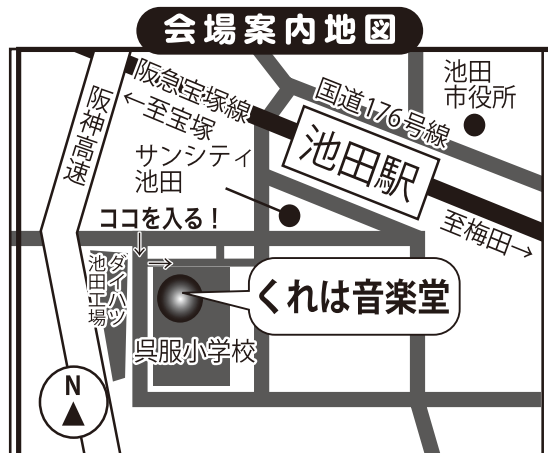

池田童謡コーラス

50才~70才、80才代の マダム&ヤングシルバーに大人気!

日時: 平成27年 **3月18日(水)** 朝10時00分~11時30分

場所: 池田市立 **くれは音楽堂(呉服小学校内)** 1階 ホール

○会場所在地: 池田市姫室町10-1 ※活動に関するお問い合わせは裏面フリーダイヤル迄。
○施設の利用規則により、会場定員を超える場合は、入場制限を行います。尚、入会及び見学申込は、受付先着順になりますので、予めご了承下さい。
○台風や、大雨などによる気象警報が出た場合、次回の活動日に行います。

~会場へのアクセス~
池田市立呉服小学校の北側に併設してマス!
バス通りから細い道に入ってね!

平成27年 **春期**
体験練習
&説明会
入場無料!
(予約不要・現地集合)

童謡コーラス曲集
★ **プレゼント!!** ★
説明会当日の入会者に限ります。
(通常 1,000 円の実費徴収)

☆ **【※本日3月11日も練習会デス!】** 4月の練習会は...1日 8日 22日

季節折々の童謡名曲をみんなで大合唱!
高い声や大きい声が出にくいと思ってる方や、
譜面が読めない方も大丈夫!!

| | |
|---------------------|----------|
| ♪春の小川 | ♪めだかの学校 |
| ♪花の街 | ♪鯉のぼり |
| ♪さくらさくら | ♪手の平を太陽に |
| ♪花 | ♪おぼろ月夜 |
| ♪線路は続くよどこまでも etc... | |

ピアノのメロディに合わせて、みんなで合唱しますのでご安心を♥

童謡コーラスの詳細・お問合せについては裏面をご覧ください。

あなたの町の地域コーラスの紹介

50才～70才、80才代の マダム&ヤングシルバーに大人気!

歌仲間大募集中 ☆ ☆ 池田童謡コーラス

- ◇活動日 / 水曜日の朝10時から11時30分頃まで
- ◇練習場 / 池田市立くれは音楽堂 (呉服小学校内) 1階 ホール

○会場所在地: 池田市姫室町10-1 ※活動に関するお問い合わせは右記フリーダイヤル迄。

(上記は、主な活動拠点です。公共施設のため使用できない場合は、会場変更があります)